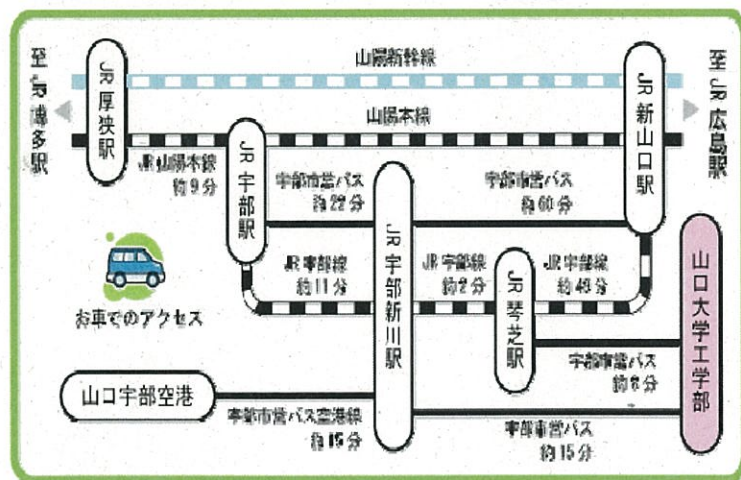

## 【宇部地区会場のご案内】

\* 学外者の方は、山口大学 常盤キャンパス 工学部 D棟4階 情報処理演習室にお越し下さい。

### 常盤キャンパス 工学部へのアクセス

- ◆カーナビゲーションシステムを用いる場合は、目的地設定の際に「常盤工業会館(0836-32-7599)」を入力して、設定していただくと山口大学工学部の正門前まで案内されます。
- ◆自家用車でお越しの方は、山口大学工学部の外来駐車場をご利用下さい。
- ◆工学部正門入構時には、ゲートにて駐車券をお取り下さい。出構の際には、正門側の守衛所にてパンチを押して下さい。
- ◆詳しくは山口大学工学部HPをご覧ください。